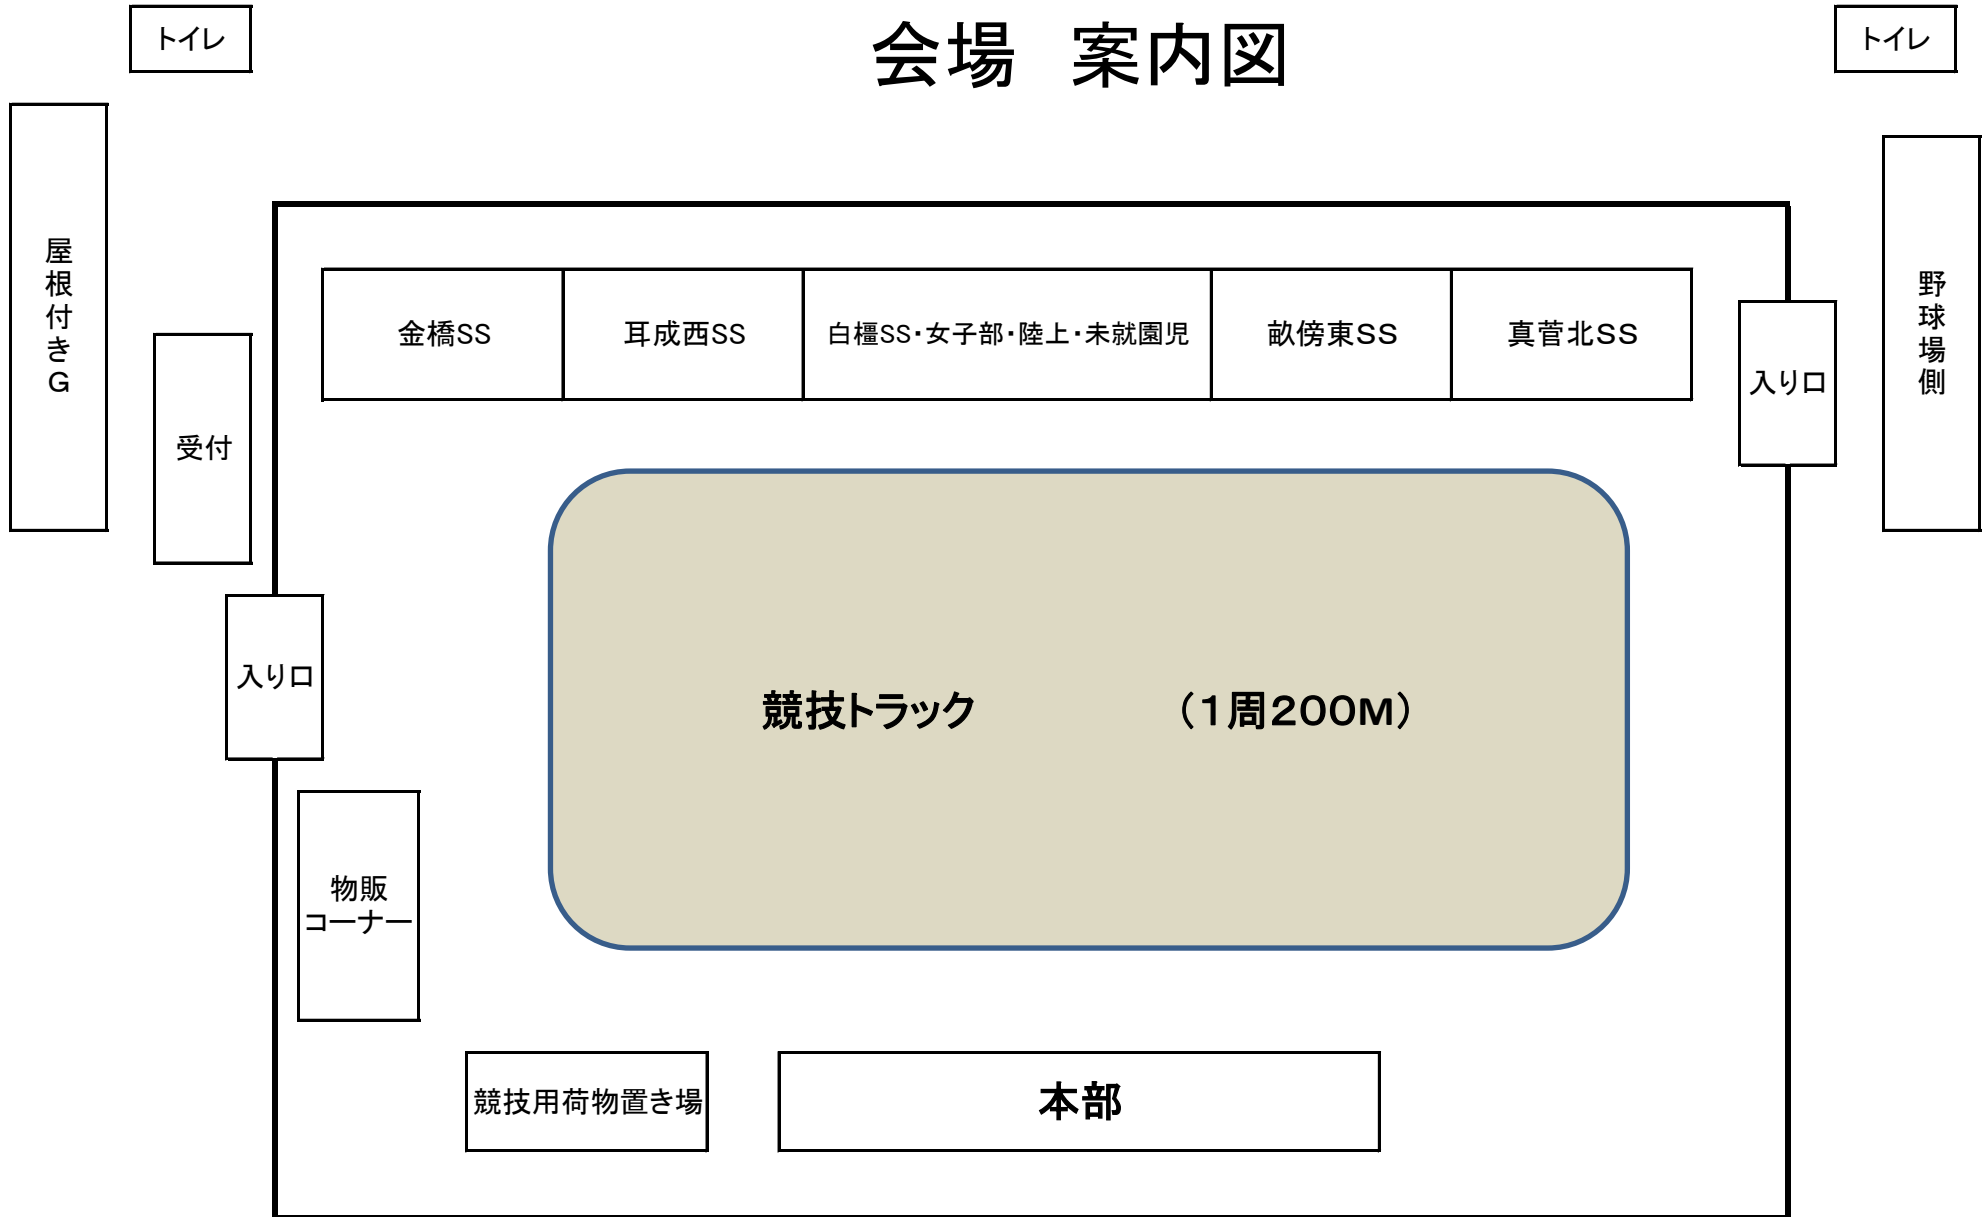

会場 案内図

トイレ

トイレ

屋根付きG

受付

入り口

物販
コーナー

金橋SS

耳成西SS

白檀SS・女子部・陸上・未就園児

畝傍東SS

真菅北SS

入り口

野球場側

競技トラック

(1周200M)

競技用荷物置き場

本部