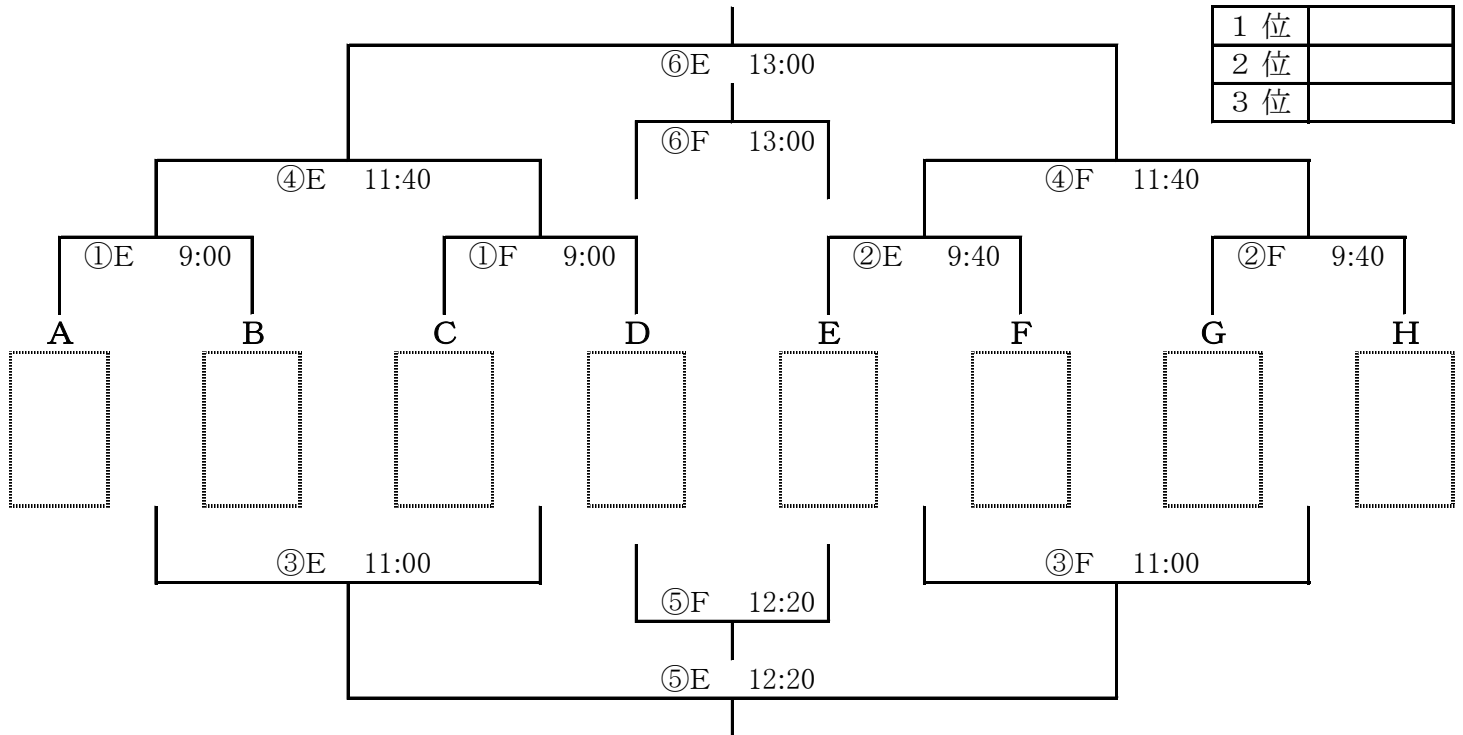

(各組2位) スポーツパーク

※ 審判について

審判(主審・副審)は相互審判とし、対戦表の左側が前半、右側が後半の審判を行う。
主審は大人が行い、副審は選手でも可能とする。

※ 同点の場合は、3人のPK戦とする。

※ 試合終了後の相手ベンチへの挨拶は、時間短縮のため中止とさせていただきます。

3部トーナメント 30分(15分-5分-15分)

平成29年4月9日(日)

(各組3位) スポーツパーク

4部トーナメント 30分(15分-5分-15分)

平成29年4月9日(日)

(各組4位) 目良多目的天然G

※ 審判について

審判(主審・副審)は相互審判とし、対戦表の左側が前半、右側が後半の審判を行う。
主審は大人が行い、副審は選手でも可能とする。

※ 同点の場合は、3人のPK戦とする。

※ 試合終了後の相手ベンチへの挨拶は、時間短縮のため中止とさせていただきます。