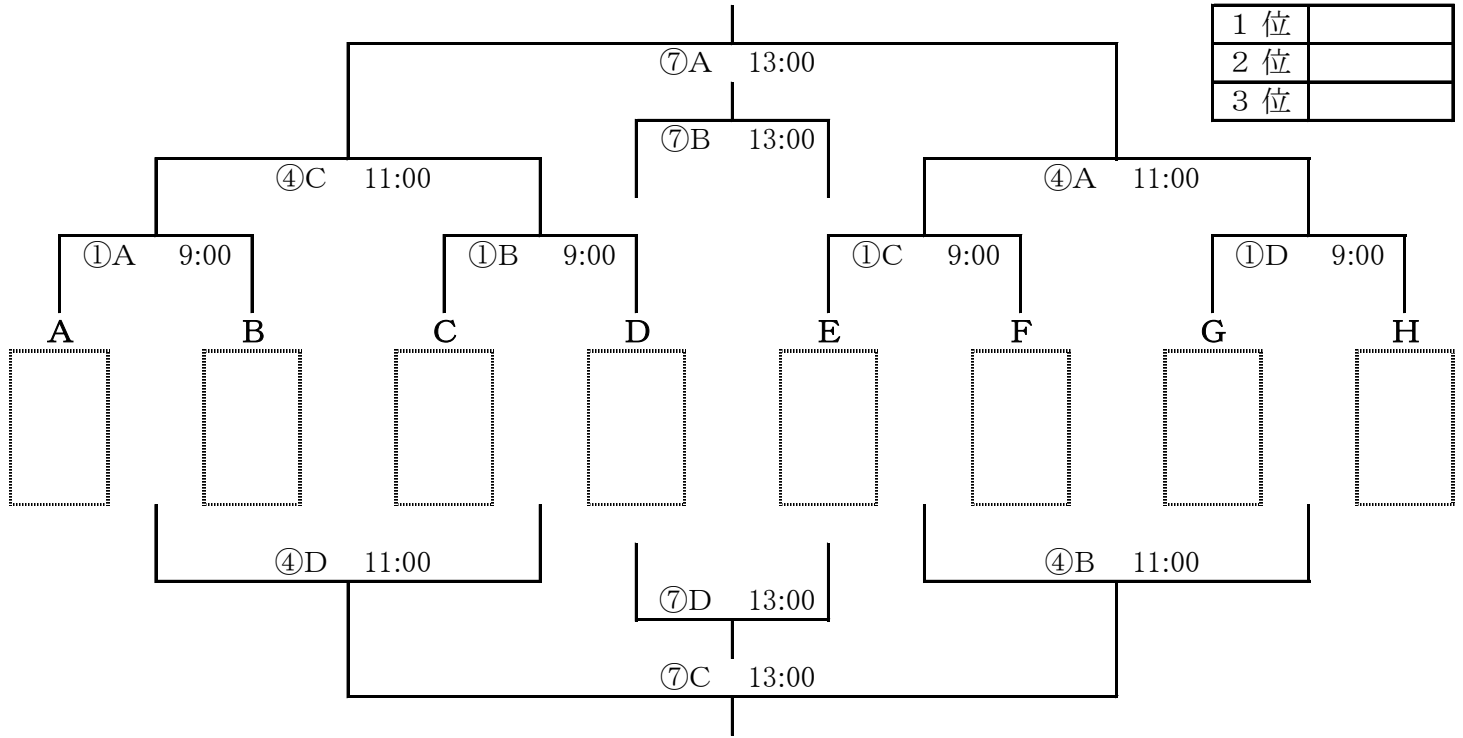

(各組2位) スポーツパーク

※ 審判について

審判(主審・副審)は相互審判とし、対戦表の左側が前半、右側が後半の審判を行う。
主審は大人が行い、副審は選手でも可能とする。

※ 同点の場合は、3人のPK戦とする。

※ 試合終了後の相手ベンチへの挨拶は、時間短縮のため中止とさせていただきます。

3部トーナメント 30分(15分-5分-15分)

平成29年4月9日(日)

(各組3位) スポーツパーク

4部トーナメント 30分(15分-5分-15分)

平成29年4月9日(日)

(各組4位) 目良多目的天然G

※ 審判について

審判(主審・副審)は相互審判とし、対戦表の左側が前半、右側が後半の審判を行う。
主審は大人が行い、副審は選手でも可能とする。

※ 同点の場合は、3人のPK戦とする。

※ 試合終了後の相手ベンチへの挨拶は、時間短縮のため中止とさせていただきます。