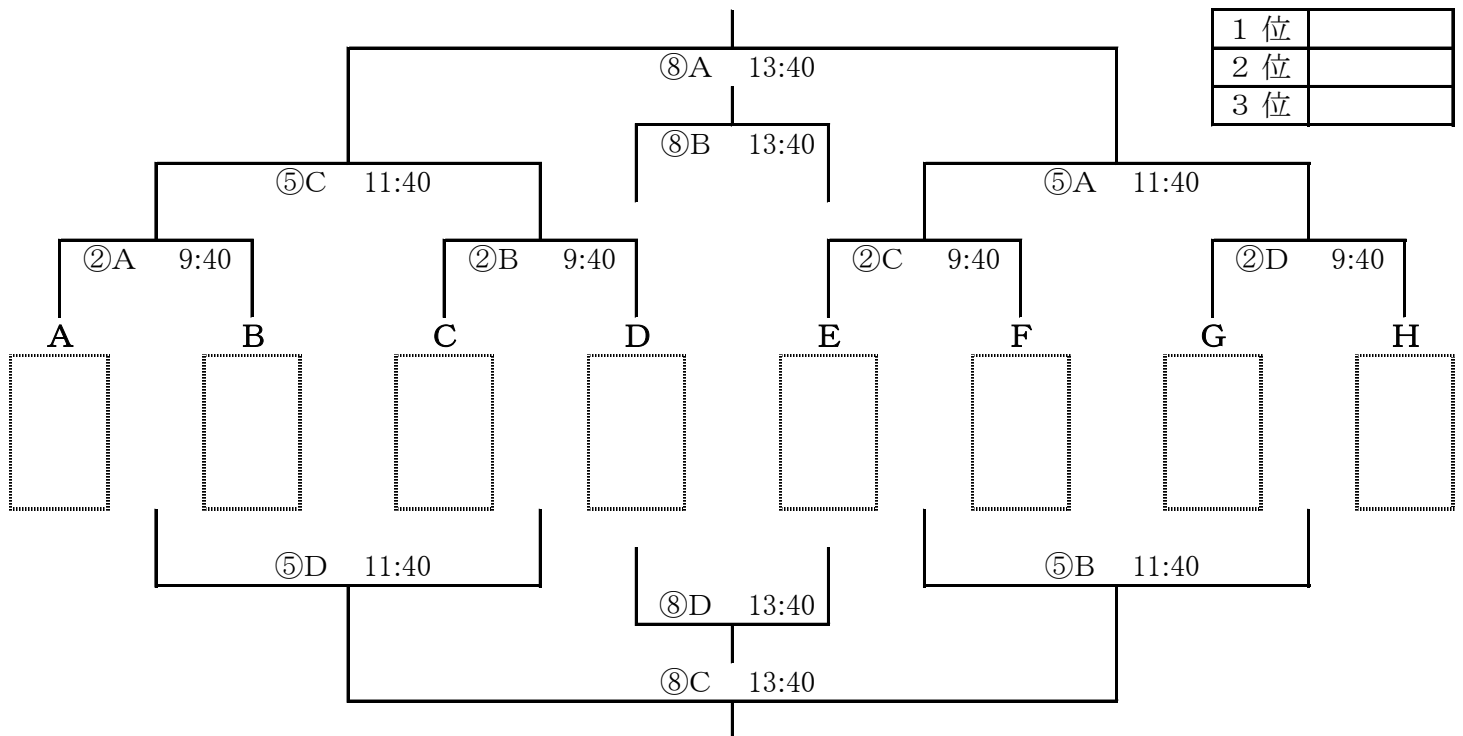

※ 審判について

審判(主審・副審)は相互審判とし、対戦表の左側が前半、右側が後半の審判を行う。
主審は大人が行い、副審は選手でも可能とする。

※ 試合終了後の相手ベンチへの挨拶は、時間短縮のため中止とさせていただきます。

決勝トーナメント 30分(15分-5分-15分)

平成29年4月9日(日)

(各組1位) スポーツパーク

2部トーナメント 30分(15分-5分-15分)

平成29年4月9日(日)

(各組2位) スポーツパーク

※ 審判について

審判(主審・副審)は相互審判とし、対戦表の左側が前半、右側が後半の審判を行う。
主審は大人が行い、副審は選手でも可能とする。

※ 同点の場合は、3人のPK戦とする。

※ 試合終了後の相手ベンチへの挨拶は、時間短縮のため中止とさせていただきます。

3部トーナメント 30分(15分-5分-15分)

平成29年4月9日(日)

(各組3位) スポーツパーク

4部トーナメント 30分(15分-5分-15分)

平成29年4月9日(日)

(各組4位) 目良多目的天然G

※ 審判について

審判(主審・副審)は相互審判とし、対戦表の左側が前半、右側が後半の審判を行う。
主審は大人が行い、副審は選手でも可能とする。

※ 同点の場合は、3人のPK戦とする。

※ 試合終了後の相手ベンチへの挨拶は、時間短縮のため中止とさせていただきます。