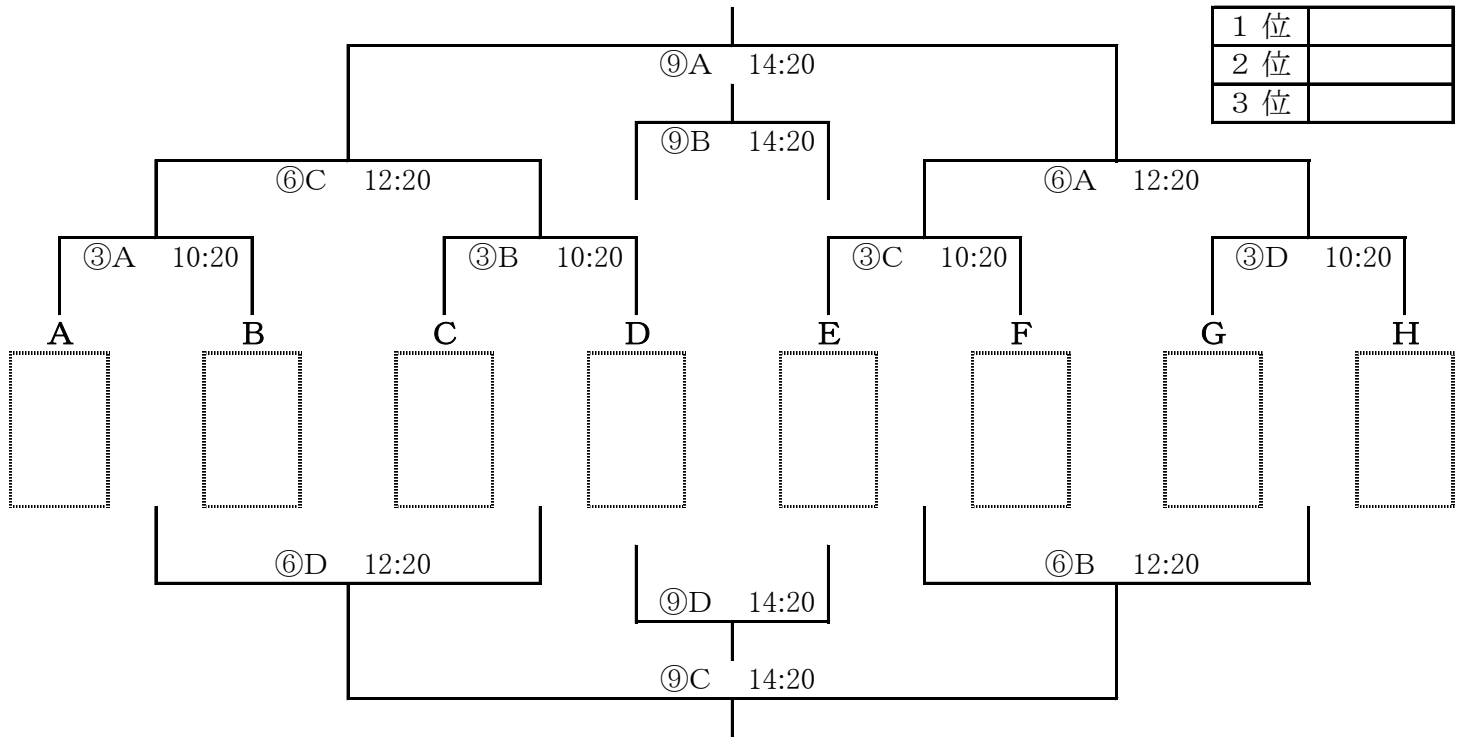

※ 審判について

審判(主審・副審)は相互審判とし、対戦表の左側が前半、右側が後半の審判を行う。
主審は大人が行い、副審は選手でも可能とする。

※ 試合終了後の相手ベンチへの挨拶は、時間短縮のため中止とさせていただきます。

決勝トーナメント 30分(15分-5分-15分)

平成29年4月9日(日)

(各組1位) スポーツパーク

2部トーナメント 30分(15分-5分-15分)

平成29年4月9日(日)

(各組2位) スポーツパーク

※ 審判について

審判(主審・副審)は相互審判とし、対戦表の左側が前半、右側が後半の審判を行う。
主審は大人が行い、副審は選手でも可能とする。

※ 同点の場合は、3人のPK戦とする。

※ 試合終了後の相手ベンチへの挨拶は、時間短縮のため中止とさせていただきます。

3部トーナメント 30分(15分-5分-15分)

平成29年4月9日(日)

(各組3位) スポーツパーク

4部トーナメント 30分(15分-5分-15分)

平成29年4月9日(日)

(各組4位) 目良多目的天然G

※ 審判について

審判(主審・副審)は相互審判とし、対戦表の左側が前半、右側が後半の審判を行う。
主審は大人が行い、副審は選手でも可能とする。

※ 同点の場合は、3人のPK戦とする。

※ 試合終了後の相手ベンチへの挨拶は、時間短縮のため中止とさせていただきます。