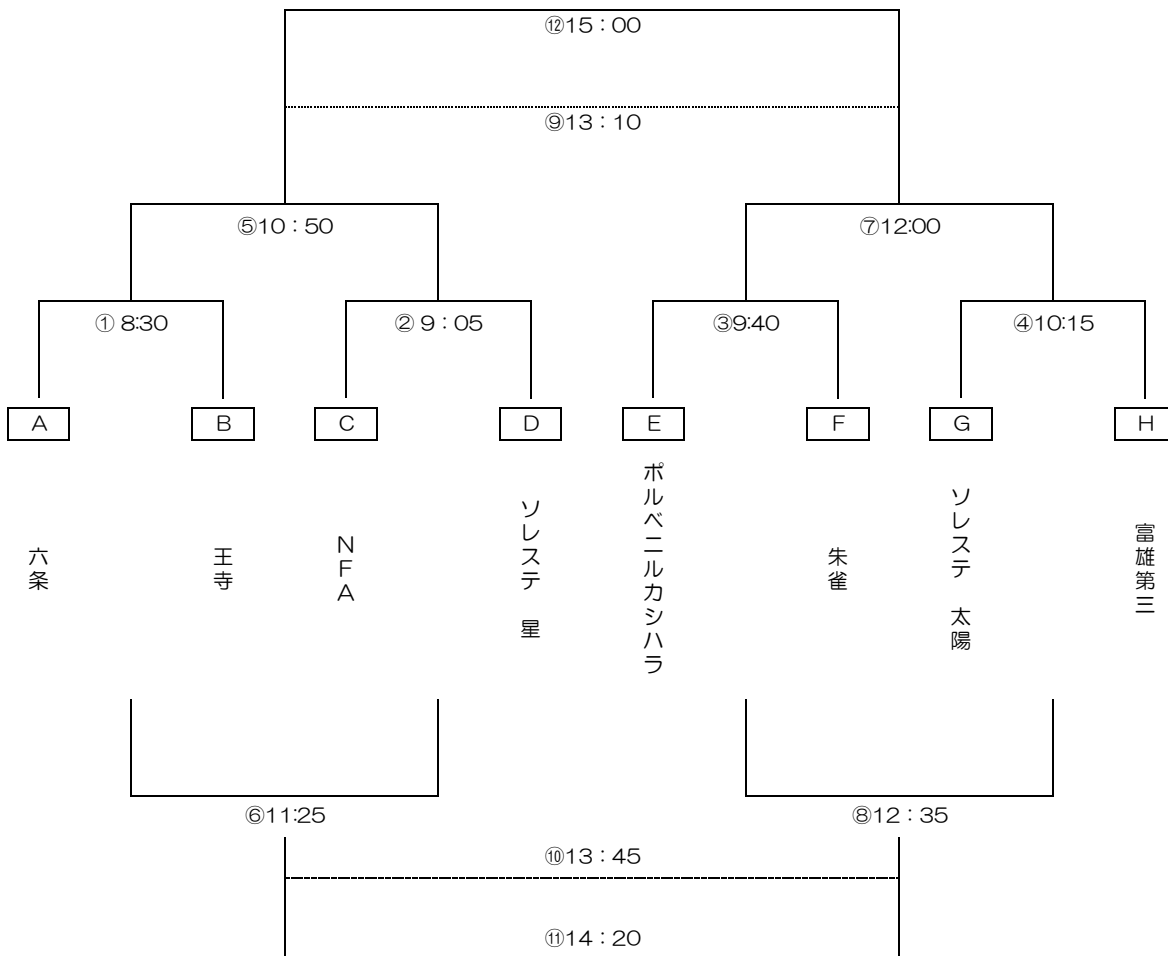

第36回二名カップ Ⅲ部 トーナメント（4年生以下の部）

★登美ヶ丘小学校会場 平成29年10月8日（日）

競技時間： 12分-3分-12分

審判： 1人審（勝ち主審をお願いします）

	開始時間	組み合わせ		審判
1	8:30	A 六条	- B 王寺	ソレステ
2	9:05	C NFA	- D ソレステ 星	終わり審
3	9:40	E ボルベニルカシハラ	- F 朱雀	終わり審
4	10:15	G ソレステ 太陽	- H 富雄第三	終わり審
5	10:50	A vs B 勝ち チーム	- C vs D 勝ち チーム	終わり審
6	11:25	A vs B 負け チーム	- C vs D 負け チーム	終わり審
7	12:00	E vs F 勝ち チーム	- G vs H 勝ち チーム	終わり審
8	12:35	E vs F 負け チーム	- G vs H 負け チーム	終わり審
9	13:10	第5試合 負け チーム	- 第7試合 負け チーム	終わり審
10	13:45	第6試合 負け チーム	- 第8試合 負け チーム	終わり審
11	14:20	第6試合 勝ち チーム	- 第8試合 勝ち チーム	終わり審
12	15:00	第5試合 勝ち チーム	- 第7試合 勝ち チーム	終わり審